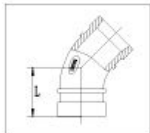

**XGQT06**  
90° Elbow

**XGQT07**  
45° Elbow

**XGQT09**  
22.5° Elbow

**XGQT10**  
11.25° Elbow

Size	Pipe O.D.	90° Elbow		45° Elbow	22.5° Elbow	11.25° Elbow
		Standard	Short		Standard	
		L	L	L	L	
DN	mm	mm	mm	mm	mm	mm
in	in	in	in	in	in	in
25	33.7	57	57	38	41	35
1	1.315	2.24	2.244	1.496	1.61	1.377
32	42.4	70	60	44	44	35
1¼	1.660	2.755	2.362	1.732	1.732	1.377
40	48.3	70	60	44	44	35
1½	1.900	2.755	2.362	1.732	1.732	1.377
50	57.0	83	70	51	51	35
	2.244	3.267	2.755	2.007	2	1.377
50	60.3	83	70	51	51	35
2	2.375	3.267	2.755	2.007	2	1.377
65	73.0	95	76	57	51	38
2½	2.875	3.74	2.992	2.007	2	1.496
65	76.1	95	76	57	51	38
	3.000	3.74	2.992	2.007	2	1.496
80	88.9	108	86	64	57	38
3	3.500	4.251	3.386	2.519	2.244	1.496
100	108.0	127	101.5	76	73	44
	4.252	5	3.996	2.992	2.874	1.732
100	114.3	127	101.5	76	73	48
4	4.500	5	3.996	2.992	2.874	1.889
125	133.0	140	122	83	73	51
	5.250	5.511	4.803	3.267	2.874	2.007
125	139.7	140	122	83	73	51
	5.500	5.511	4.803	3.267	2.874	2.007
150	159.0	165	140	89	79	51
	6.260	6.496	5.511	3.503	3.11	2.007
150	165.1	165	140	89	79	51
	6.500	6.496	5.511	3.503	3.11	2.007
150	168.3	165	140	89	79	51
6	6.625	6.496	5.511	3.503	3.11	2.007
200	219.1	197	175	108	98	51
8	8.625	7.755	6.889	4.251	3.858	2.007
250	273.0	229	215	121	111	54
10	10.750	9.015	8.464	4.763	4.37	2.125
300	323.9	254	245	133	124	57
12	12.750	10	9.645	5.236	4.88	2.244
350	377.0	280	280	146	127	89
	14.843	11.024	11.024	5.748	5	3.503