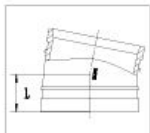

**XGQT06**  
90° Elbow

**XGQT07**  
45° Elbow

**XGQT09**  
22.5° Elbow

**XGQT10**  
11.25° Elbow

Size	Pipe O.D.	90° Elbow		45° Elbow	22.5° Elbow	11.25° Elbow
		Standard	Short		Standard	
		L	L	L	L	
DN	mm	mm	mm	mm	mm	mm
in	in	in	in	in	in	in
25	33.7	57	57	38	41	35
1	1.315	2.24	2.244	1.496	1.61	1.377
32	42.4	70	60	44	44	35
1¼	1.660	2.755	2.362	1.732	1.732	1.377
40	48.3	70	60	44	44	35
1½	1.900	2.755	2.362	1.732	1.732	1.377
50	57.0	83	70	51	51	35
	2.244	3.267	2.755	2.007	2	1.377
50	60.3	83	70	51	51	35
2	2.375	3.267	2.755	2.007	2	1.377
65	73.0	95	76	57	51	38
2½	2.875	3.74	2.992	2.007	2	1.496
65	76.1	95	76	57	51	38
	3.000	3.74	2.992	2.007	2	1.496
80	88.9	108	86	64	57	38
3	3.500	4.251	3.386	2.519	2.244	1.496
100	108.0	127	101.5	76	73	44
	4.252	5	3.996	2.992	2.874	1.732
100	114.3	127	101.5	76	73	48
4	4.500	5	3.996	2.992	2.874	1.889
125	133.0	140	122	83	73	51
	5.250	5.511	4.803	3.267	2.874	2.007
125	139.7	140	122	83	73	51
	5.500	5.511	4.803	3.267	2.874	2.007
150	159.0	165	140	89	79	51
	6.260	6.496	5.511	3.503	3.11	2.007
150	165.1	165	140	89	79	51
	6.500	6.496	5.511	3.503	3.11	2.007
150	168.3	165	140	89	79	51
6	6.625	6.496	5.511	3.503	3.11	2.007
200	219.1	197	175	108	98	51
8	8.625	7.755	6.889	4.251	3.858	2.007
250	273.0	229	215	121	111	54
10	10.750	9.015	8.464	4.763	4.37	2.125
300	323.9	254	245	133	124	57
12	12.750	10	9.645	5.236	4.88	2.244
350	377.0	280	280	146	127	89
	14.843	11.024	11.024	5.748	5	3.503