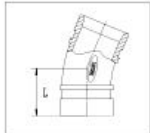

**XGQT06**  
90° Elbow

**XGQT07**  
45° Elbow

**XGQT09**  
22.5° Elbow

**XGQT10**  
11.25° Elbow

Size	Pipe O.D.	90° Elbow		45° Elbow	22.5° Elbow	11.25° Elbow
		Standard	Short		Standard	
		L	L	L	L	
DN	mm	mm	mm	mm	mm	mm
in	in	in	in	in	in	in
25	33.7	57	57	38	41	35
1	1.315	2.24	2.244	1.496	1.61	1.377
32	42.4	70	60	44	44	35
1¼	1.660	2.755	2.362	1.732	1.732	1.377
40	48.3	70	60	44	44	35
1½	1.900	2.755	2.362	1.732	1.732	1.377
50	57.0	83	70	51	51	35
	2.244	3.267	2.755	2.007	2	1.377
50	60.3	83	70	51	51	35
2	2.375	3.267	2.755	2.007	2	1.377
65	73.0	95	76	57	51	38
2½	2.875	3.74	2.992	2.007	2	1.496
65	76.1	95	76	57	51	38
	3.000	3.74	2.992	2.007	2	1.496
80	88.9	108	86	64	57	38
3	3.500	4.251	3.386	2.519	2.244	1.496
100	108.0	127	101.5	76	73	44
	4.252	5	3.996	2.992	2.874	1.732
100	114.3	127	101.5	76	73	48
4	4.500	5	3.996	2.992	2.874	1.889
125	133.0	140	122	83	73	51
	5.250	5.511	4.803	3.267	2.874	2.007
125	139.7	140	122	83	73	51
	5.500	5.511	4.803	3.267	2.874	2.007
150	159.0	165	140	89	79	51
	6.260	6.496	5.511	3.503	3.11	2.007
150	165.1	165	140	89	79	51
	6.500	6.496	5.511	3.503	3.11	2.007
150	168.3	165	140	89	79	51
6	6.625	6.496	5.511	3.503	3.11	2.007
200	219.1	197	175	108	98	51
8	8.625	7.755	6.889	4.251	3.858	2.007
250	273.0	229	215	121	111	54
10	10.750	9.015	8.464	4.763	4.37	2.125
300	323.9	254	245	133	124	57
12	12.750	10	9.645	5.236	4.88	2.244
350	377.0	280	280	146	127	89
	14.843	11.024	11.024	5.748	5	3.503