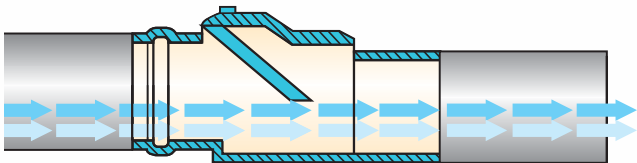

**ÇK5**  
 Ø 160 mm  
 Çekvalf  
 Check valve  
 Antiflooding

---

Koli Adedi: 1  
 Box Quantity : 1  
**Fiyatı : 198.00 TL**

**Açık / Open**

Özel kilitli yapısı sayesinde, atık su geri tepmelerin ve haşerelerin bina içerisine girmesini önler.

Its custom lockable design, check valve prevents counter flows and insects from running into the building.

**Kapalı / Closed**