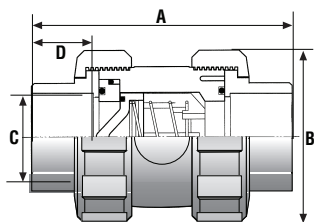

מק"ט	קוטר C	B	A	D	מחיר ב-ש
068092	20	52	85	17	320.70
068093	25	59	95	19	341.35
068094	32	69	120	24	372.37
068095	40	85	133	26	432.18
068096	50	99	150	31	519.46
068097	63	116	177	38	665.67
068098	75	150	216	44	1439.88
068099	90	178	257	51	1799.85
068100	110	178	286	61	2115.51