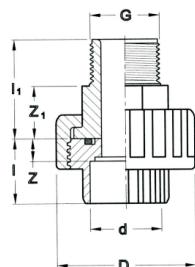

מק"ט	קוטר d-G	D	l	Z	l1	Z1	מחיר ב-ש"ח
069476	20 - 1/2"	46	26	10	36	21	44.32
069477	25 - 3/4"	56	28	10	40	24	49.84
069478	32 - 1"	67	30	10	45	26	57.59
069479	40 - 1 1/4"	82	41	13	48	27	75.31
069480	50 - 1 1/2"	88	45	14	52	30	89.99
069481	50 - 2"	98	38	19	78	33	137.19
069482	63 - 2"	106	52	14	61	35	125.62

רקורד הברגה פנים הדבקה