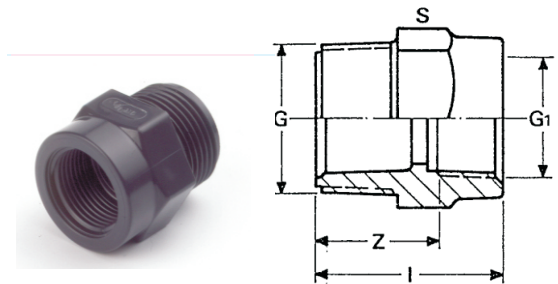

בושינג הברגה חוץ פנים

מק"ט	קוטר G-G1	I	Z	S	מחיר ב-ש
069631	3/8"-1/4"	26	14	19	20.40
069632	1/2"-3/8"	32	19	24	21.32
069633	3/4"-3/8"	32	19	28	22.50
069634	3/4"-1/2"	39	25	32	23.31
069635	1"-1/2"	42	31	32	24.44
069636	1"-3/4"	45	29	38	24.44
069637	1 1/4"-3/4"	50	34	38	38.96
069638	1 1/4"-1"	50	32	46	30.14
069639	1 1/2"-1/2"	48	32	32	44.87
069640	1 1/2"-3/4"	51	34	38	44.87
069641	1 1/2"-1"	52	32	46	44.87
069642	1 1/2"-1 1/4"	55	34	55	44.87
069643	2"-3/4"	55	37	38	54.42
069644	2"-1"	55	36	46	54.42
069645	2"-1 1/4"	58	37	55	54.42
069646	2"-1 1/2"	60	36	64	54.42
069647	3"-1 1/2"	67	52	96	139.77
069648	3"-2 1/2"	69	55	97	139.77
069649	4"-2"	78	57	120	275
069650	4"-2 1/2"	83	57	120	275
069651	4"-3"	85	60	126	275