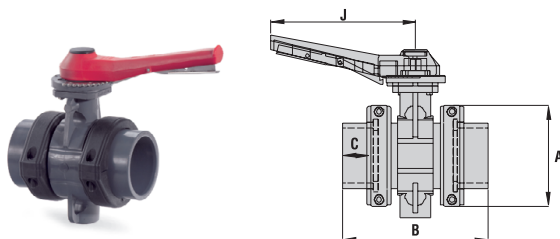

מגוף פרפר מחורץ NETVITC

מק"ט	קוטר	A	B	C	J	מחיר ב-ש
068252	75	138	192	44	235	1925
068253	90	164	235	52	235	2456.48
068254	110	188	247	61	235	2805.92
068255	140	224	298	78	270	3880
068256	160	251	315	86	270	4871.36
068257	200	297	390	106	270	6038