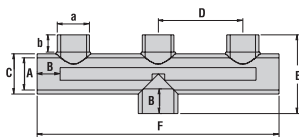

מק"ט	קוטר A	d	b	C	D	E	F	מחיר ב-ש
069968	50x50x50x50	50	26	61	131	123	380	341.73
069969	63x50x50x50	63	26	75	165	151	475	382.79
069969	63x63x63x63							421.60