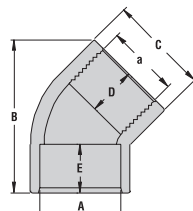

מק"ט	קוטר A-a	B	C	D	E	מחיר ב-ש
069413	20 - 1/2"	48	27	16	16	19.30
069414	25 - 3/4"	53	33	19	17	22.80
069415	32 - 1"	63	41	22	21	28.80
069416	40 - 1 1/4"	80	50	26	23	36.40
069417	50 - 1 1/2"	95	61	31	31	55.26
069418	63 - 2"	125	75	38	38	77.03