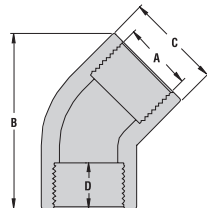

## זווית 90° הברגה

מק"ט	קוטר A	B	C	D	מחיר ב-ש
069551	1/2"	41	27	16	22.34
069552	3/4"	50	33	17	29.72
069553	1"	61	41	21	47.81
069554	1 1/4"	74	50	23	61.71
069555	1 1/2"	88	61	31	69.24
069556	2"	109	76	38	105.92
069557	2 1/2"	128	89	44	278.66
069558	3"	155	107	53	332.42
069559	4"	190	132	61	640.56

## זווית 90° הדבקה פנים הברגה חוץ

מק"ט	קוטר A-a	B	C	D	E	מחיר ב-ש
069963	50 - 1 1/2"	85	91	31	21	43.11
069964	50 - 2"	90	87	26	26	80.72
069965	63 - 2"	109	109	38	26	80.72

## זווית הדבקה חוץ פנים

מק"ט	קוטר A-B-a	C	D	E	F	מחיר ב-ש
069961	50x50x40	85	31	26	102	44.17
069962	63x63x50	109	38	31	122	85.41

## זווית 45° הברגה

מק"ט	קוטר A	B	C	D	מחיר ב-ש
069562	1/2"	48	27	16	67.40
069563	3/4"	53	33	17	71
069564	1"	63	41	21	80.71
069565	1 1/4"	80	50	23	113.32
069566	1 1/2"	95	61	31	152.1
069567	2"	125	76	38	209.48
069568	2 1/2"	137	89	45	501.98
069569	3"	162	107	51	709.73
069570	4"	190	131	39	1423.49