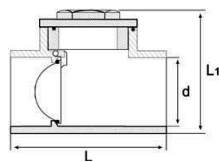

מסעף אל חוזר קלפה

מק"ט	קוטר d	L	L1	מחיר ב-ש
069148	32	82	64	178.71
069149	40	104	82	218.63
069150	50	124	96	309.25
069151	63	144	112	339.62

אל חוזר קפיץ הדבקה