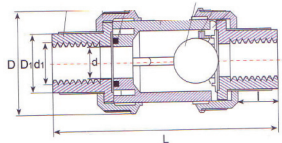

מק"ט	קוטר	D	L	מחיר ב-ש
068122	20	15	106	480
068123	25	20	116	558
068124	32	25	132	570
068125	40	32	150	670
068126	50	40	163	970
068127	63	50	188	1520

אל חוזר רגל יניקה