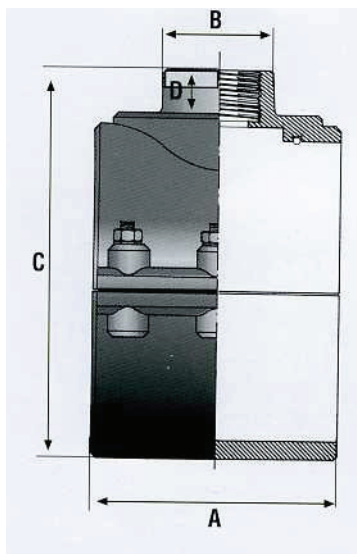

רוכב פ"א + טבעת חיזוק

מק"ט	קוטר	B	A	D	מחיר ב-ש
069876	50 - 1/2"	52	82	15	105.04
069877	50 - 3/4"	52	82	15	105.04
069878	50 - 1"	52	87	19	105.04
069879	63 - 1/2"	70	94	16	128.36
069880	63 - 3/4"	70	94	17	131.47
069881	63 - 1"	70	99	21	136.37
069883	75 - 3/4"	85	112	17	144.83
069884	75 - 1"	85	112	21	144.83
069885	90 - 1/2"	87	121	16	197.66
069886	90 - 3/4"	87	124	17	200.99
069887	90 - 1"	87	127	21	203.13
069888	90 - 1 1/2"	87	129	31	215.05
069889	110 - 1/2"	104	147	16	221.21
069890	110 - 3/4"	104	147	17	221.81
069891	110 - 1"	104	150	21	227.56
069892	110 - 1 1/2"	104	155	31	238.97
069893	110 - 2"	104	156	38	245.33
069894	160 - 1/2"	136	210	16	893.33
069895	160 - 3/4"	136	210	17	901.84
069896	160 - 1"	136	210	21	904.09
069897	160 - 1 1/2"	136	210	31	915.54
069898	160 - 2"	136	218	38	921.74
069899	160 - 3"	136	218	53	944.06
069900	200 - 1 1/2"	173	250	31	2226.55
069901	200 - 2"	173	254	38	2236.08