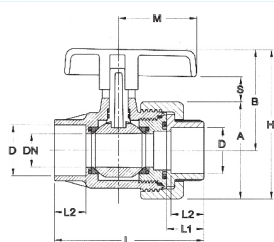

מק"ט	קוטר	A	B	H	L	M	S	L1	L2	מחיר ב-₪
068042	20	48	46	70	75	35	10	20	17	105.44
068043	25	68	71	105	100	54	18	23	19	116.68
068044	32	68	71	105	111	54	18	30	23	137.67
068045	40	95	93	141	135	65	21	30.5	27	188.57
068046	50	95	93	141	143	65	21	34.5	31	260.29
068047	63	115	107	164	172	74	23	44	38	426.43
068048	75	151	122	197	204	100	25	49	44	908.23
068049	90	185	148	240	239	123	30	59	51	1412.50
068050	110	185	148	240	239	123	30	59	51	2049.06