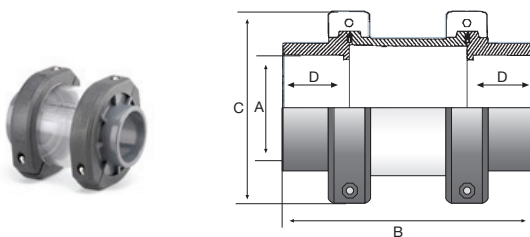

מראה זרימה

מק"ט	קוטר A	B	C	D	מחיר ב-ש
068209	90	240	203	52	1368.21
068210	110	256	203	62	1579.24
068211	125	284	203	70	1714.92
068212	140	297	251	75	2140.65
068213	160	317	251	86	3489.22

אום הידוק