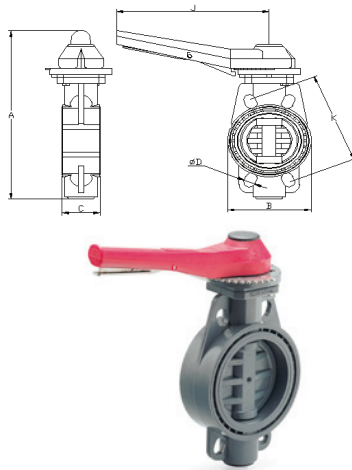

מק"ט	קוטר	A	B	C	D	J	מחיר ב-ש
068172	63	264	136	50	18x4	235	1262.25
068173	75	264	136	50	18x4	235	1866.31
068174	90	288	130	57	18x8	235	1993.68
068175	110	308	152	60	18x8	235	2136.83
068176	125	344	170	62	18x8	270	2236
068177	140	364	187	65	18x8	270	2492.10
068178	160	386	214	69	22x8	270	3045.90
068179	200/225	460	270	71	22x8	270	4485.78
068181	250	570	321	83	22x12	415	8661.43
068183	315	695	370	131	22x12	240	8526