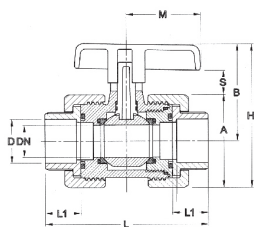

ברז כדורי הדבקה II רקורד

מק"ט	קוטר	A	B	H	L	M	S	L1	מחיר ב-₪
068002	16	48	46	70	84	35	10	20	136.32
068003	20	48	46	70	84	35	10	20	135.90
068004	25	68	71	105	112	54	18	23	153.12
068005	32	68	71	105	126	54	18	30	210.72
068006	40	95	93	141	149	65	21	30.5	260.86
068007	50	95	93	141	157	65	21	34.5	325.41
068008	63	115	107	164	190	74	23	44	493.15
068009	75	151	122	197	214	100	25	49	1478.92
068010	90	185	148	240	259	123	30	59	2010.57
068011	110	185	148	240	259	123	30	59	2605.07

ברז כדורי הדבקה I רקורד