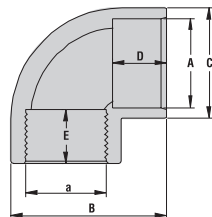

מק"ט	קוטר A-a	B	C	D	E	מחיר
069453	20 - 1/2"	41	27	16	16	20.15
069454	25 - 3/4"	50	33	19	17	21.15
069569	32 - 1"	61	41	22	21	31.23
069456	40 - 1 1/4"	74	50	26	23	47.90
069457	50 - 1 1/2"	88	61	31	31	58.01
069458	63 - 2"	109	75	38	38	82.18
069459	75 - 2 1/2"	129	89	46	43	213.77
069460	90 - 3"	156	108	54	53	276.90
069461	110 - 4"	184	131	61	61	478.96

זווית הדבקה + יציאה