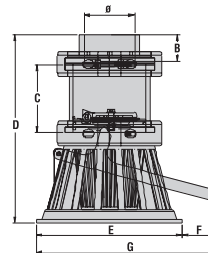

## אל חוזר רגל יניקה

מק"ט	קוטר	D	L	מחיר ב-ש
068133	50	50	218	459.92
068134	63	63	218	719.94

מק"ט	f	B	C	D	E	F	G	מחיר ב-ש
068288	90	51	122	349	259	53	311	1653.60
068289	110	60	122	357	259	53	311	1872
068290	160	86	137	380	280	74	354	4830.80