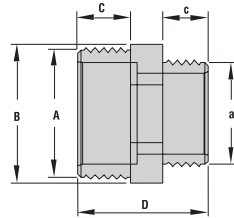

ניפל מעבר

מק"ט	קוטר A-a	B	c	C	D	מחיר ב-ש
069612	3/8" - 1/4"	24	14	11	31	18.58
069613	3/8" - 1/2"	27	11	11	36	18.58
069614	3/4" - 1/2"	34	11	16	42	18.58
069615	1" - 1/2"	44	11	19	47	24.27
069616	1" - 3/4"	44	16	19	47	24.27
069617	1 1/4" - 1/2"	50	11	21	49	35.75
069618	1 1/4" - 3/4"	50	16	21	50	35.75
069619	1 1/4" - 1"	50	19	21	53	35.75
069620	1 1/2" - 1/2"	60	11	22	49	44.03
069621	1 1/2" - 3/4"	60	16	22	51	44.03
069622	1 1/2" - 1"	60	19	22	54	44.03
069623	1 1/2" - 1 1/4"	60	21	22	56	44.03
069624	2" - 3/4"	70	16	26	56	54.42
069625	2" - 1"	70	19	26	60	54.42
069626	2 - 1 1/2"	70	22	26	61	54.42
069627	2 1/2" - 2"	80	25	26	65	152.32
069628	3" - 2 1/2"	90	27	26	70	193.38
069629	4" - 3"	110	30	26	75	301.84