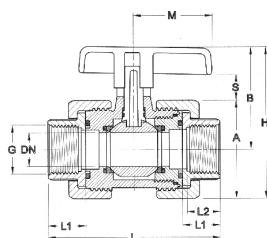

ברז כדורי הברגה II רקורד

מק"ט	קוטר	A	B	H	L	M	S	L1	L2	מחיר ב-₪
068022	3/8"	48	46	70	84	35	10	20	15	146.80
068023	1/2"	48	46	70	84	35	10	20	15	144.26
068024	3/4"	68	71	105	112	54	18	23	16	164.14
068025	1"	68	71	105	126	54	18	30	19	227.78
068026	1 1/4"	95	93	141	149	65	21	30.5	21	286.04
068027	1 1/2"	95	93	141	157	65	21	34.5	22	334.71
068028	2"	115	107	164	190	74	23	44	26	520.79
068029	2 1/2"	151	122	197	214	100	25	49	31	1578.33
068030	3"	185	148	240	259	123	30	59	35	2143.48
068031	4"	185	148	240	259	123	30	59	35	3027.34