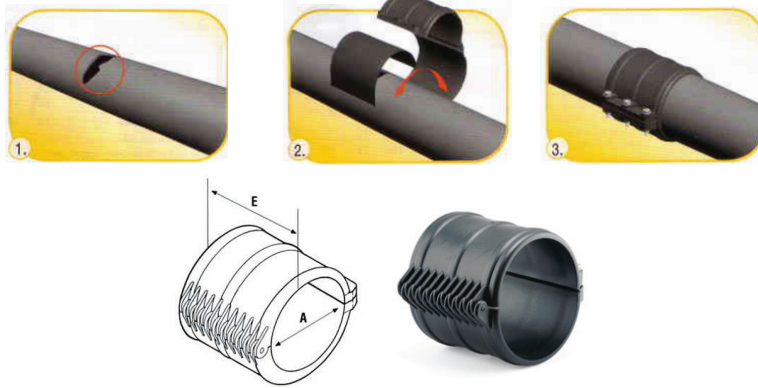

רוכב תיקון

מק"ט	קוטר	E	מחיר ב-ש
068976	160	225	1136.2
068977	200	227	1670.7
068978	225	225	2473
068979	250	239	2473

דבק + מברשת Oatey

מק"ט	גודל	מחיר ב-ש
069992	125 cc	104
069993	500 cc	242.32
069994	1000 cc	364

פריימר + מברשת Oatey

מק"ט	גודל	מחיר ב-ש
069995	500 cc	242.32
069996	1000 cc	364
069997	סגול 1000 cc	364