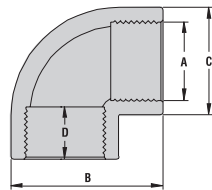

## זווית 90° הדבקה

מק"ט	קוטר A	B	C	D	מחיר ב-ש
069002	16	15	35	22	9.78
069003	20	16	41	27	9.57
069004	25	19	50	33	11.04
069005	32	22	61	41	14.28
069006	40	26	74	50	23.58
069007	50	31	88	61	33.11
069008	63	38	109	76	47.40
069009	75	44	130	90	100.79
069010	90	51	151	108	123.13
069011	110	61	184	131	204.91
069012	140	76	234	164	573.95
069013	160	86	265	182	752.50
069014	200	106	320	225	1404.57
069015	225	119	362	252	1896.21
069016	250	131	452	284	4710.62
069017	280	153	522	315	6955.72
069018	315	164	583	352	8041.17

## זווית 90° הברגה הדבקה

מק"ט	קוטר A-a	B	C	D	E	מחיר
069453	20 - 1/2"	41	27	16	16	20.15
069454	25 - 3/4"	50	33	19	17	21.15
069569	32 - 1"	61	41	22	21	31.23
069456	40 - 1 1/4"	74	50	26	23	47.90
069457	50 - 1 1/2"	88	61	31	31	58.01
069458	63 - 2"	109	75	38	38	82.18
069459	75 - 2 1/2"	129	89	46	43	213.77
069460	90 - 3"	156	108	54	53	276.90
069461	110 - 4"	184	131	61	61	478.96

## זווית הדבקה + יציאה

מק"ט	קוטר A	קוטר יציאה	B	C	D	E	מחיר ב-ש
069020	50	1/2"	61	31	100	88	96.76
069021	50	3/4"	61	31	100	88	99.79
069022	63	1/2"	76	38	120	109	123.70
069023	63	3/4"	76	38	120	109	128.81
069024	75	1/2"	90	44	140	130	207.38
069025	75	3/4"	90	44	140	130	213.70
069026	90	3/4"	108	51	175	151	312.45
069027	110	1"	131	61	206	184	581.16
069028	160	2"	182	86	297	265	1629.41
069029	200	2"	225	106	340	320	2111.91

## זווית 90° הברגה

מק"ט	קוטר A	B	C	D	מחיר ב-ש
069551	1/2"	41	27	16	22.34
069552	3/4"	50	33	17	29.72
069553	1"	61	41	21	47.81
069554	1 1/4"	74	50	23	61.71
069555	1 1/2"	88	61	31	69.24
069556	2"	109	76	38	105.92
069557	2 1/2"	128	89	44	278.66
069558	3"	155	107	53	332.42
069559	4"	190	132	61	640.56