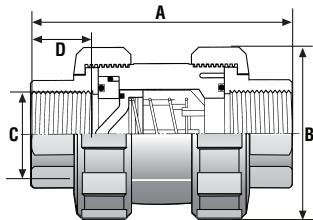

אל חוזר קפיץ הברגה

מק"ט	קוטר C	B	A	D	מחיר ב-ש
068112	1/2"	52	90	16	343.63
068113	3/4"	59	100	17	361.35
068114	1"	69	123	21	394.30
068115	1 1/4"	85	135	23	463.25
068116	1 1/2"	99	155	31	537.19
068117	2"	116	163	38	692.52
068118	2 1/2"	150	205	44	1830.14
068119	3"	178	231	52	2117.73

אל חוזר כדורי הדבקה