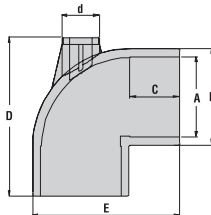

מק"ט	קוטר A	קוטר יציאה	B	C	D	E	מחיר ב-ש
069020	50	1/2"	61	31	100	88	96.76
069021	50	3/4"	61	31	100	88	99.79
069022	63	1/2"	76	38	120	109	123.70
069023	63	3/4"	76	38	120	109	128.81
069024	75	1/2"	90	44	140	130	207.38
069025	75	3/4"	90	44	140	130	213.70
069026	90	3/4"	108	51	175	151	312.45
069027	110	1"	131	61	206	184	581.16
069028	160	2"	182	86	297	265	1629.41
069029	200	2"	225	106	340	320	2111.91