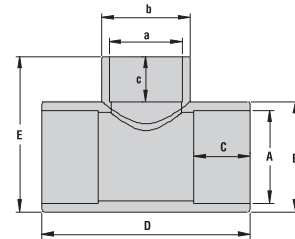

מסעף מעבר הדבקה

מק"ט	קוטר A-a	C	D	E	מחיר ב-₪
069121	25/20	19	66	47	16.94
069122	32/20	22	79	57	21.35
069123	32/25	22	79	58	21.35
069124	40/20	22	95	66	43.56
069125	40/25	26	95	67	43.56
069126	40/32	26	95	70	43.56
069127	50/20	26	114	75	44.91
069128	50/25	26	114	78	44.91
069129	50/32	31	114	80	44.91
069130	63/50	38	142	102	63.57
069131	75/50	44	167	117	114.97
069132	75/63	44	167	126	114.97
069133	90/50	51	200	140	170.35
069134	90/63	51	200	140	170.35
069135	90/75	51	200	150	170.35
069136	110/50	51	237	158	263.05
069137	110/63	61	237	165	263.05
069138	110/75	61	237	169	263.05
069139	110/90	61	237	173	263.05
069140	160/90	86	334	237	947
069143	160/110	86	334	247	902.65
069145	200/110	106	408	287	2255.80
069146	200/160	106	408	308	2255.80