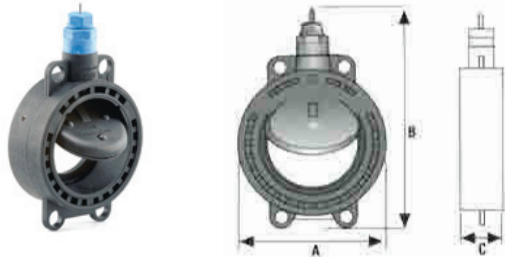

## אל חוזר רגל יניקה

מק"ט	קוטר	D	L	מחיר ב-ש
068133	50	50	218	459.92
068134	63	63	218	719.94

מק"ט	f	B	C	D	E	F	G	מחיר ב-ש
068288	90	51	122	349	259	53	311	1653.60
068289	110	60	122	357	259	53	311	1872
068290	160	86	137	380	280	74	354	4830.80

## אל חוזר בין אוגנים + מוט

מק"ט	קוטר	A	B	C	מחיר ב-ש
068292	90	130	236	58	768.56
068293	110	151	257	59	891.28
068294	160	217	312	80	1321.84
068295	200/225	250	344	89	3536
068296	250	322	385	128	4966