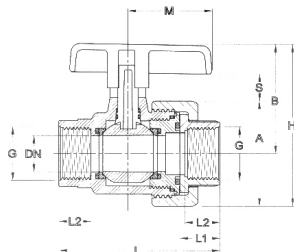

## ברז כדורי הדבקה I רקורד

מק"ט	קוטר	A	B	H	L	M	S	L1	L2	מחיר ב-₪
068042	20	48	46	70	75	35	10	20	17	105.44
068043	25	68	71	105	100	54	18	23	19	116.68
068044	32	68	71	105	111	54	18	30	23	137.67
068045	40	95	93	141	135	65	21	30.5	27	188.57
068046	50	95	93	141	143	65	21	34.5	31	260.29
068047	63	115	107	164	172	74	23	44	38	426.43
068048	75	151	122	197	204	100	25	49	44	908.23
068049	90	185	148	240	239	123	30	59	51	1412.50
068050	110	185	148	240	239	123	30	59	51	2049.06

## ברז כדורי הברגה II רקורד

מק"ט	קוטר	A	B	H	L	M	S	L1	L2	מחיר ב-₪
068022	3/8"	48	46	70	84	35	10	20	15	146.80
068023	1/2"	48	46	70	84	35	10	20	15	144.26
068024	3/4"	68	71	105	112	54	18	23	16	164.14
068025	1"	68	71	105	126	54	18	30	19	227.78
068026	1 1/4"	95	93	141	149	65	21	30.5	21	286.04
068027	1 1/2"	95	93	141	157	65	21	34.5	22	334.71
068028	2"	115	107	164	190	74	23	44	26	520.79
068029	2 1/2"	151	122	197	214	100	25	49	31	1578.33
068030	3"	185	148	240	259	123	30	59	35	2143.48
068031	4"	185	148	240	259	123	30	59	35	3027.34

## ברז כדורי הברגה I רקורד

מק"ט	קוטר	A	B	H	L	M	S	L1	L2	מחיר ב-ש
068072	1/2"	48	46	70	64	35	10	20	15	116.57
068073	3/4"	68	71	105	84	54	18	23	16	136.79
068074	1"	68	71	105	92	54	18	30	19	149.53
068075	1 1/4"	95	93	141	116	65	21	30.5	21	208.22
068076	1 1/2"	95	93	141	122	65	21	34.5	22	265.82
068077	2"	115	107	164	143	74	23	44	26	441.93