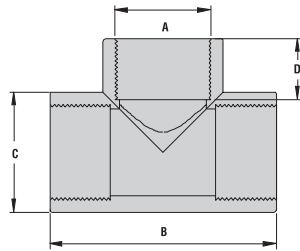

מק"ט	קוטר A	B	C	D	מחיר
069530	1/2"	56	27	16	21.77
069531	3/4"	66	33	17	28.79
069532	1"	99	41	21	38.34
069533	1 1/4"	95	50	23	61.88
069534	1 1/2"	114	61	31	78.37
069535	2"	141	76	38	123.25
069536	2 1/2"	166	89	30	357.12
069537	3"	199	107	52	357.54
069538	4"	238	133	53	761.98

מסעף הדבקה הברגה