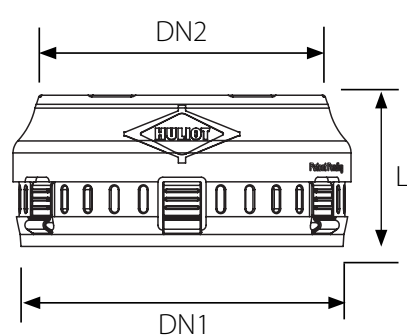

חוליות - מכוונים גבוה

אביזרים גבוהים במיוחד לפתרון בעיית הגובה ביציקות בטון

מסעף ארוך 110/110/87.5

מק"ט: 7070843871 | כמות בקרטון: 6 | כמות במשטח: 72

מק"ט	תיאור	DN1	DN2	L	L1*	Z1	Z2	Z3	מק"ט
7070844871	110/110/87.5	110	110	356.5	224	70	66.5	66.5	72

* עומק החדרה (L1) עד 224 מ"מ

מסעף ארוך 110/75/87.5

מק"ט: 7070843871 | כמות בקרטון: 9 | כמות במשטח: 108

מק"ט	תיאור	DN1	DN2	L	L1*	Z1	Z2	Z3	מק"ט
7070843871	110/75/87.5	110	75	356.5	218	86	65	50.5	108

* עומק החדרה (L1) עד 218 מ"מ

חוליות - מתאימים לשטח

לוקסיל חדש משודרג ומקוצר!

חדש

ישן

לוקסיל / Lockseal™

מק"ט	DN	DN1	DN2	L	מק"ט
7072330000	75	91.5	79.8	59	960
7072340000	110	130	112	63	480
7072350000	125	149	126.6	94	288
7072360000	160	186.5	162	99.7	160