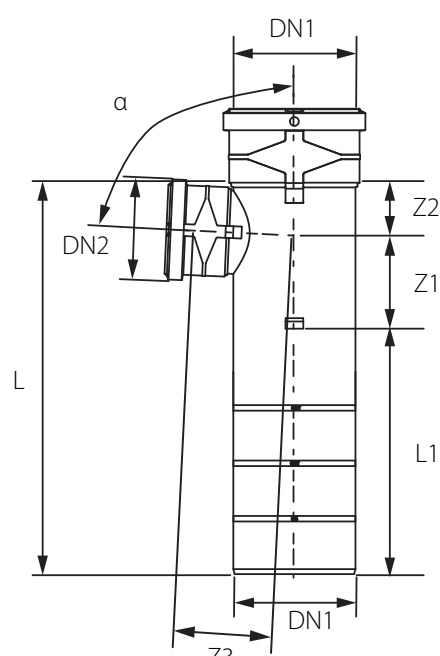

חוליות - מכוונים גבוה

אביזרים גבוהים במיוחד לפתרון בעיית הגובה ביציקות בטון

מסעף ארוך 110/110/87.5

מק"ט: 7070843871 | כמות בקרטון: 6 | כמות במשטח: 72

מק"ט	תיאור	DN1	DN2	L	L1*	Z1	Z2	Z3	מק"ט
7070844871	110/110/87.5	110	110	356.5	224	70	66.5	66.5	72

* עומק החדרה (L1) עד 224 מ"מ

מסעף ארוך 110/75/87.5

מק"ט: 7070843871 | כמות בקרטון: 9 | כמות במשטח: 108

מק"ט	תיאור	DN1	DN2	L	L1*	Z1	Z2	Z3	מק"ט
7070843871	110/75/87.5	110	75	356.5	218	86	65	50.5	108

* עומק החדרה (L1) עד 218 מ"מ

חוליות - מתאימים לשטח

לוקסיל חדש משודרג ומקוצר!

חדש

ישן

לוקסיל / Lockseal™

מק"ט	DN	DN1	DN2	L	מק"ט
7072330000	75	91.5	79.8	59	960
7072340000	110	130	112	63	480
7072350000	125	149	126.6	94	288
7072360000	160	186.5	162	99.7	160