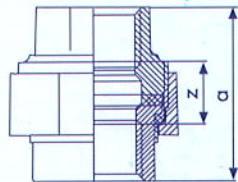

אחוד (רקורד) בעל חושבת קונית

3"	2 1/2"	2"	1 1/2"	1 1/4"	1"	3/4"	1/2"	גודל
95	85	78	70	65	58	52	48	a
35	31	30	32	27	24	22	22	z
4.300	2.500	1.430	0.805	0.595	0.398	0.309	0.215	משקל

אחוד (רקורד) בעל חושבת ברזנה

3"	2"	1 1/2"	1 1/4"	1"	3/4"	1/2"	גודל
95	68	70	65	58	52	48	a
35	30	32	27	24	22	22	z
4.300	1.431	0.765	0.603	0.460	0.300	0.215	משקל

מסטר קמץ מיוחד

1" x 1" x 3/4"	גודל
79	a
115	b
0.745	משקל

אחוד (רקורד) חיוץ ברזל/ברזל

1"	3/4"	1/2"	גודל
58	52	48	a
24	22	22	z
0.409	0.288	0.205	משקל

אחוד (רקורד) חיוץ ברזל/נחושת

1"	3/4"	1/2"	גודל
58	52	48	a
24	22	22	z
0.440	0.305	0.205	משקל

בושינג

1 1/2" x 1 1/4"	1 1/2" x 1"	1 1/2" x 3/4"	1 1/2" x 1/2"	1 1/4" x 1"	1 1/4" x 3/4"	1 1/4" x 1/2"	1" x 3/4"	1" x 1/2"	3/4" x 1/2"	גודל
31	31	31	31	31	31	31	29	29	26	a
0.135	0.218	0.252	0.271	0.145	0.179	0.198	0.110	0.145	0.072	משקל

4" x 3"	4" x 2"	3" x 2 1/2"	3" x 2"	2 1/2" x 2"	2" x 1 1/2"	2" x 1 1/4"	2" x 1"	2" x 3/4"	2" x 1/2"	גודל
51	51	44	44	40	35	35	35	35	35	a
1.435	1.694	0.588	0.900	0.522	0.342	0.386	0.462	0.448	0.510	משקל