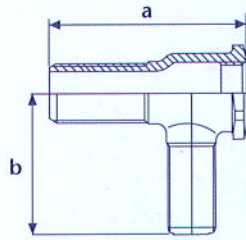

אחוד (רקורד) בעל חושבת קונית

3"	2 1/2"	2"	1 1/2"	1 1/4"	1"	3/4"	1/2"	גודל
95	85	78	70	65	58	52	48	a
35	31	30	32	27	24	22	22	z
4.300	2.500	1.430	0.805	0.595	0.398	0.309	0.215	משקל

אחוד (רקורד) בעל חושבת ברזנה

3"	2"	1 1/2"	1 1/4"	1"	3/4"	1/2"	גודל
95	68	70	65	58	52	48	a
35	30	32	27	24	22	22	z
4.300	1.431	0.765	0.603	0.460	0.300	0.215	משקל

מסטר קמץ מיוחד

1" x 1" x 3/4"	גודל
79	a
115	b
0.745	משקל

אחוד (רקורד) חיוץ ברזל/ברזל

1"	3/4"	1/2"	גודל
58	52	48	a
24	22	22	z
0.409	0.288	0.205	משקל

אחוד (רקורד) חיוץ ברזל/נחושת

1"	3/4"	1/2"	גודל
58	52	48	a
24	22	22	z
0.440	0.305	0.205	משקל

בושינג

1 1/2" x 1 1/4"	1 1/2" x 1"	1 1/2" x 3/4"	1 1/2" x 1/2"	1 1/4" x 1"	1 1/4" x 3/4"	1 1/4" x 1/2"	1" x 3/4"	1" x 1/2"	3/4" x 1/2"	גודל
31	31	31	31	31	31	31	29	29	26	a
0.135	0.218	0.252	0.271	0.145	0.179	0.198	0.110	0.145	0.072	משקל

4" x 3"	4" x 2"	3" x 2 1/2"	3" x 2"	2 1/2" x 2"	2" x 1 1/2"	2" x 1 1/4"	2" x 1"	2" x 3/4"	2" x 1/2"	גודל
51	51	44	44	40	35	35	35	35	35	a
1.435	1.694	0.588	0.900	0.522	0.342	0.386	0.462	0.448	0.510	משקל