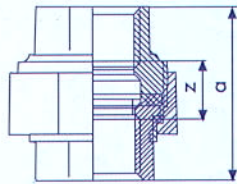

אחוד (רקורד) בעל חושבת קונית

3"	2 1/2"	2"	1 1/2"	1 1/4"	1"	3/4"	1/2"	גודל
95	85	78	70	65	58	52	48	a
35	31	30	32	27	24	22	22	z
4.300	2.500	1.430	0.805	0.595	0.398	0.309	0.215	משקל

אחוד (רקורד) בעל חושבת ברזנה

3"	2"	1 1/2"	1 1/4"	1"	3/4"	1/2"	גודל
95	68	70	65	58	52	48	a
35	30	32	27	24	22	22	z
4.300	1.431	0.765	0.603	0.460	0.300	0.215	משקל

מסטר קמץ מיוחד

1" x 1" x 3/4"	גודל
79	a
115	b
0.745	משקל

אחוד (רקורד) חיוץ ברזל/ברזל

1"	3/4"	1/2"	גודל
58	52	48	a
24	22	22	z
0.409	0.288	0.205	משקל

אחוד (רקורד) חיוץ ברזל/נחושת

1"	3/4"	1/2"	גודל
58	52	48	a
24	22	22	z
0.440	0.305	0.205	משקל

בושינג

1 1/2" x 1 1/4"	1 1/2" x 1"	1 1/2" x 3/4"	1 1/2" x 1/2"	1 1/4" x 1"	1 1/4" x 3/4"	1 1/4" x 1/2"	1" x 3/4"	1" x 1/2"	3/4" x 1/2"	גודל
31	31	31	31	31	31	31	29	29	26	a
0.135	0.218	0.252	0.271	0.145	0.179	0.198	0.110	0.145	0.072	משקל

4" x 3"	4" x 2"	3" x 2 1/2"	3" x 2"	2 1/2" x 2"	2" x 1 1/2"	2" x 1 1/4"	2" x 1"	2" x 3/4"	2" x 1/2"	גודל
51	51	44	44	40	35	35	35	35	35	a
1.435	1.694	0.588	0.900	0.522	0.342	0.386	0.462	0.448	0.510	משקל